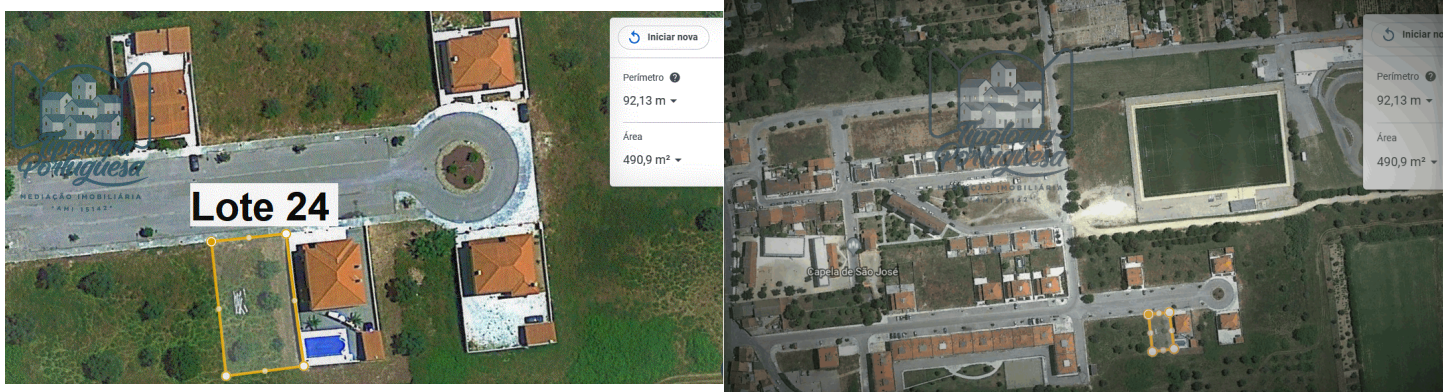

TIPOLOGIA PORTUGUESA - MEDIAÇÃO IMOBILIÁRIA, LDA

AMI: 15142

930 626 349 / 962 777 252

geral@tipologiaportuguesa.pt

www.hcpro.pt

Lote de terreno para uma grande Moradia

Ref.: 2019/SG002

Terreno urbano - Venda

30.000 €

Santarém / Abrantes / União das freguesias de São Miguel do Rio Torto e Rossio ao Sul do Tejo

Lote de terreno com uma área de 490.90m², Ótimo para a construção da sua moradia de sonho.

O terreno está situado numa urbanização de Moradias.

Existe um campo de futebol, um Kartódromo, mini mercado e cafés muito perto do loteamento.

Zona calma e tranquila.